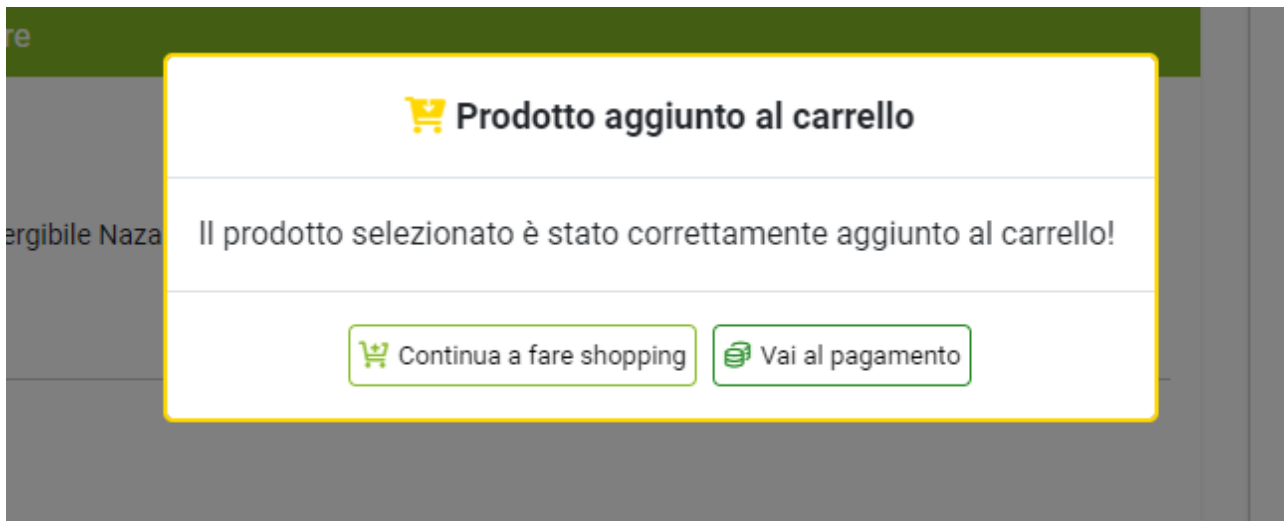

*Non tutti i prodotti richiedono di impostare un orario di ingresso all'Acquario. Se la tendina "Scegli un orario di ingresso prima di proseguire" non dovesse essere presente, significa che il biglietto di ingresso è **Open** e sarete voi in un secondo momento a dover effettuare la prenotazione di data e fascia oraria di accesso all'Acquario di Genova. La struttura abbinata all'Acquario di Genova è da fruire nel giorno selezionato, durante gli orari di apertura.

[Aggiungi al carrello](#)

Riepilogo della tua ricerca

- 2 Adulti
- Giornaliera
- 22/12/2023
- [Modifica date e persone](#)

Importo Totale: **€72,00**

[Vai alla prenotazione](#)

Se il prodotto viene aggiunto correttamente al Carrello, vi apparirà questo pop-up con la scelta di aggiungere altri prodotti oppure andare direttamente al pagamento.

Si aprirà la pagina di riepilogo del Carrello dove poter inserire il Codice sconto (**ESPCRL24** per i biglietti singoli, **PACCRL24** per i prodotti che comprendono pernottamento). Nella sezione “Codice Sconto da Applicare” sarà da inserire il codice corrispondente e cliccare “Applica Sconto”; in automatico verrà applicata la riduzione al totale del Carrello e sarà possibile procedere al pagamento e ricevere immediatamente i biglietti acquistati.