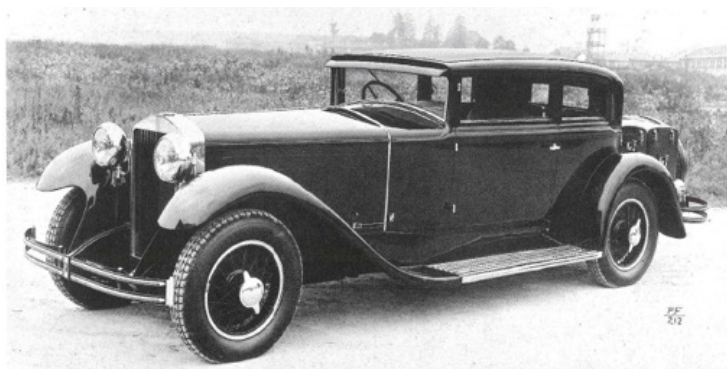

apve

associazione pionieri e veterani eni
sezione di san donato milanese

In collaborazione con
COMUNE DI
SAN DONATO
MILANESE

Conferenza realizzata in collaborazione con il Comune di San Donato Milanese

Cascina Roma - Piazza delle Arti, 2 - San Donato Milanese

Mercoledì 16 febbraio 2022, ore 17.30

Lorenzo Boscarelli
presidente A.I.S.A.

presenta

Evoluzione dello stile Pinin Farina dal 1930 al 1970

Nel periodo 1930-1970 la forma delle automobili cambiò totalmente: da quella squadrata, che ancora ricordava le carrozze, a oggetti privi di qualsiasi relazione con modelli del passato.