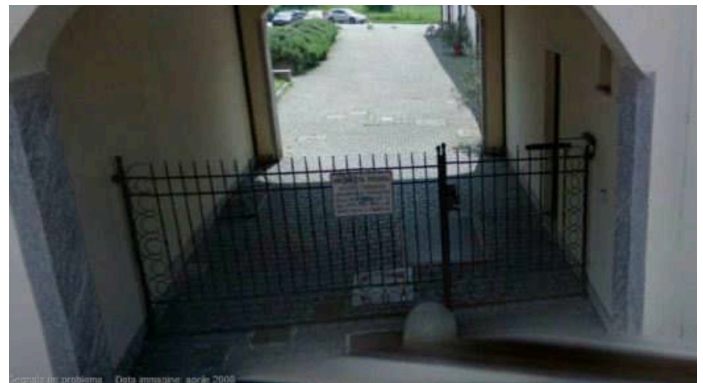

Ingresso passaggio pedonale (foto 1)